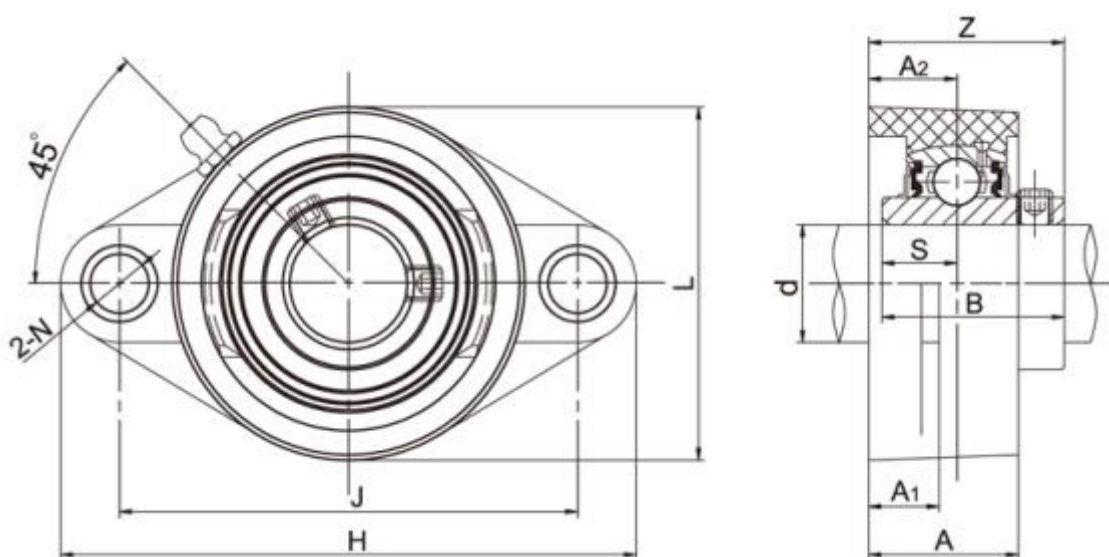

Varenummer: 54810642062

Beskrivelse: 2 huls flangeleje TP-SUCFL206 f/aksel Ø30mm
Indsats rustfast, hus termoplast hvid

Mål

A = 31	L = 80
A1 = 14	N = 11
A2 = 19	S = 15.9
B = 38.1	Z = 41.2
Bolt = M10	
d = 30	
H = 148	
J = 117	